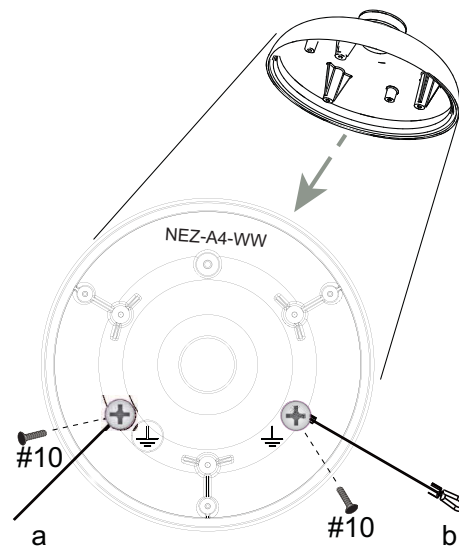

1 |

2 |

3 |

4 |

5 |

6 |

7 |

8 |

AUTODOME IP 4000 HD

en Quick Installation Guide - Wall Mount

View & Configure

<http://downloadstore.boschsecurity.com/>

 Bosch Video Client 	 Video Security Client 	 Configuration Manager 
--------------------------------------------------------------------------------------------------------------------------------------------------------------------------------------------------	-----------------------------------------------------------------------------------------------------------------------------------------------------------------------------------------------------	-------------------------------------------------------------------------------------------------------------------------------------------------------------------------------------------------------