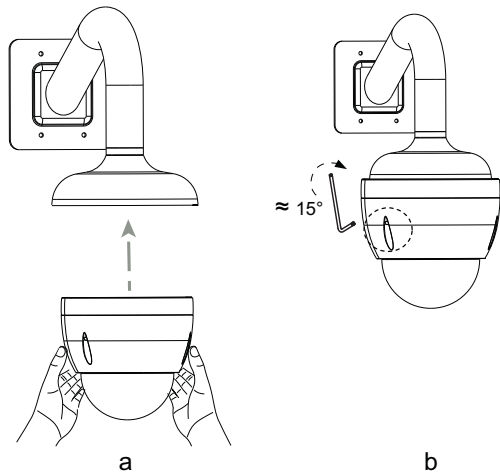

AUTODOME IP 4000 HD

en Quick Installation Guide - Wall Mount

View & Configure

<http://downloadstore.boschsecurity.com/>

 Bosch Video Client 	 Video Security Client 	 Configuration Manager 
--------------------------------------------------------------------------------------------------------------------------------------------------------------------------------------------------	-----------------------------------------------------------------------------------------------------------------------------------------------------------------------------------------------------	-------------------------------------------------------------------------------------------------------------------------------------------------------------------------------------------------------