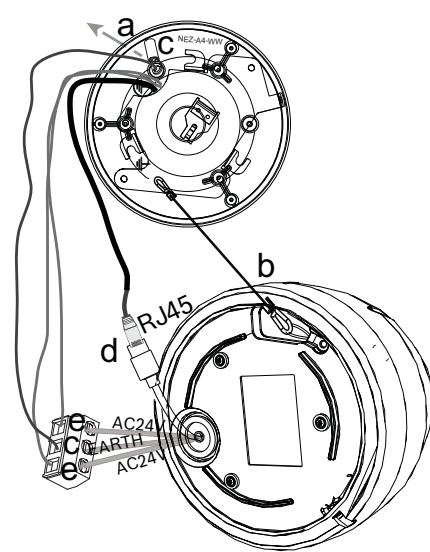

AUTODOME IP 4000 HD

en Quick Installation Guide - Wall Mount

View & Configure

<http://downloadstore.boschsecurity.com/>

 Bosch Video Client 	 Video Security Client 	 Configuration Manager 
--------------------------------------------------------------------------------------------------------------------------------------------------------------------------------------------------	-----------------------------------------------------------------------------------------------------------------------------------------------------------------------------------------------------	-------------------------------------------------------------------------------------------------------------------------------------------------------------------------------------------------------