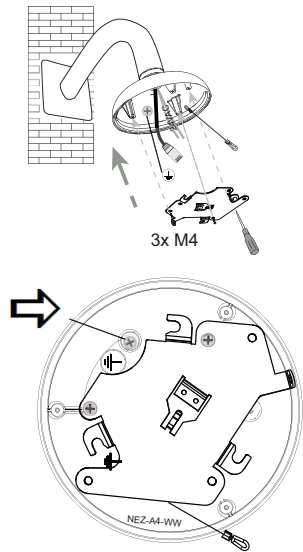

AUTODOME IP 4000 HD

en Quick Installation Guide - Wall Mount

View & Configure

<http://downloadstore.boschsecurity.com/>

 Bosch Video Client 	 Video Security Client 	 Configuration Manager 
--------------------------------------------------------------------------------------------------------------------------------------------------------------------------------------------------	-----------------------------------------------------------------------------------------------------------------------------------------------------------------------------------------------------	-------------------------------------------------------------------------------------------------------------------------------------------------------------------------------------------------------