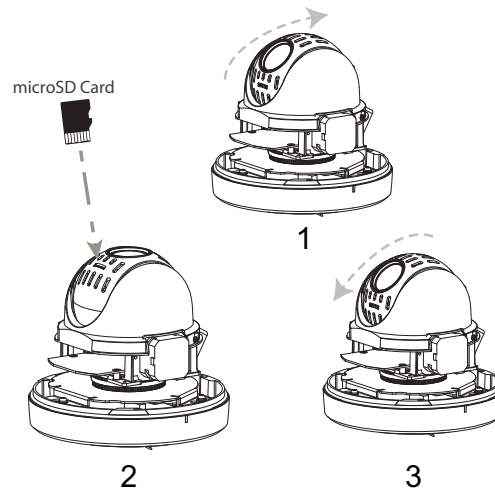

1 |

2 |

3 |

4 |

5 |

6 |

7 |

8 |

AUTODOME IP 4000 HD

en Quick Installation Guide - Wall Mount

View & Configure

<http://downloadstore.boschsecurity.com/>

 Bosch Video Client 	 Video Security Client 	 Configuration Manager 
--------------------------------------------------------------------------------------------------------------------------------------------------------------------------------------------------	-----------------------------------------------------------------------------------------------------------------------------------------------------------------------------------------------------	-------------------------------------------------------------------------------------------------------------------------------------------------------------------------------------------------------