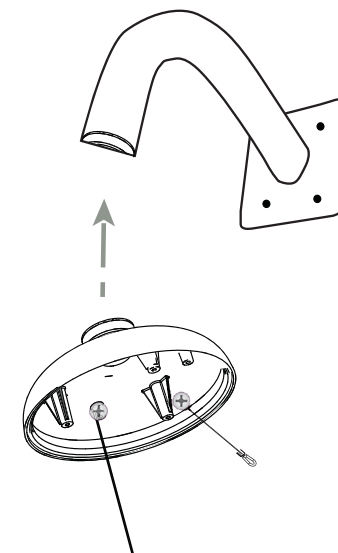

AUTODOME IP 4000 HD

en Quick Installation Guide - Wall Mount

View & Configure

<http://downloadstore.boschsecurity.com/>

 Bosch Video Client 	 Video Security Client 	 Configuration Manager 
--------------------------------------------------------------------------------------------------------------------------------------------------------------------------------------------------	-----------------------------------------------------------------------------------------------------------------------------------------------------------------------------------------------------	-------------------------------------------------------------------------------------------------------------------------------------------------------------------------------------------------------