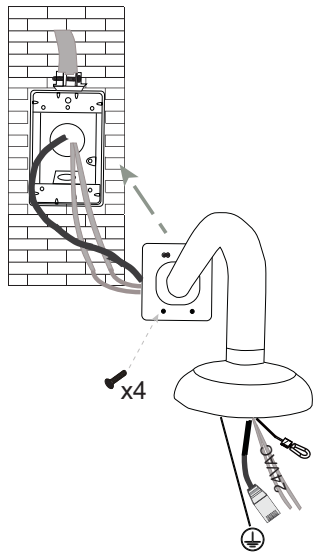

AUTODOME IP 4000 HD

en Quick Installation Guide - Wall Mount

View & Configure

<http://downloadstore.boschsecurity.com/>

 Bosch Video Client 	 Video Security Client 	 Configuration Manager 
--------------------------------------------------------------------------------------------------------------------------------------------------------------------------------------------------	-----------------------------------------------------------------------------------------------------------------------------------------------------------------------------------------------------	-------------------------------------------------------------------------------------------------------------------------------------------------------------------------------------------------------