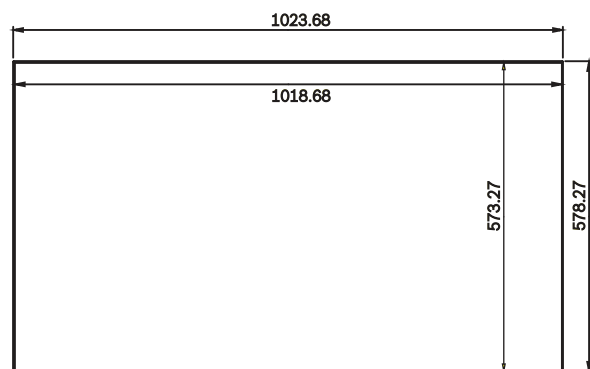

США	UL-60950

Электромагнитная совместимость (ЭМС)

Излучение	EN55022:2010, класс В, FCC, часть 15, класс В
Помехоустойчивость	EN55024:2010, EN50130-4:2011

Условия эксплуатации

Вибростойкость
Energy Star 6.0

Регион	Сертификация
Европа	CE

Замечания по установке/конфигурации

UML-463-90: вид спереди