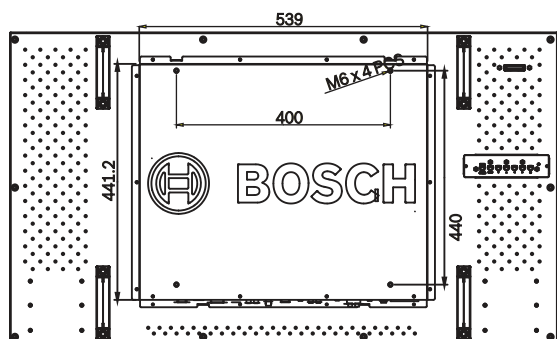

UML-463-90: вид сзади

Состав изделия

Кол-во	Компонент
1	Цветной плоский монитор Bosch Full HD со светодиодной подсветкой
2	Кабели питания, 3-проводные с заземляемой вилкой, длина 1,8 м: один с европейской вилкой и один с вилкой американского типа
1	Кабель DVI-D - DVI-D, длина 1,8 м
1	Кабель VGA - VGA (D-Sub), длина 1,8 м
1	Пульт дистанционного управления
2	Батарейки AAA для пульта дистанционного управления
1	Руководство по установке (на английском языке)
1	Компакт-диск с многоязычным руководством по установке

Техническое описание

Электрические характеристики

Номинальное напряжение	120/230 В перем. тока, 50/60 Гц
Диапазон напряжения	100–240 В перем. тока, 50/60 Гц
Частота	По горизонтали: 60–73 кГц По вертикали: 47–63 кГц
Потребляемая мощность при номинальном напряжении	Вкл. = 149 Вт Активный режим выкл. = 0,5 Вт

Видео

Формат синхронизации	Автоматическое определение стандартов PAL/NTSC
ЖК-панель	Светодиодная подсветка
Видимая область экрана	46 дюймов
Активная область просмотра (горизонт. x верт.)	1018,08 x 572,67 мм
Размер пикселя (горизонт. x верт.)	0,53025 x 0,53025 мм
Разрешение¹	1920 x 1080
Формат изображ.	16:9
Отображаемые цвета	1073,7 млн
Время отклика	6,5 мс (типичное)
Подсветка	50 000 часов

1. Политика учета «битых пикселей»: мониторы Bosch соответствуют стандарту ISO 13406-2 Class II.