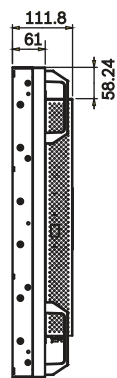

Высокопроизводительный монитор HD со светодиодной подсветкой семейства UML с диагональю 46 дюймов

www.bosch.ru

- ▶ Разрешение 1920 x 1080 Full HD
- ▶ Точная цветопередача
- ▶ Входы HDMI, DVI, VGA, S-Video
- ▶ Сверхтонкие скошенные углы для бесшовного крепления на стену для видеостены
- ▶ Высокая контрастность 3500:1

Условия эксплуатации

Вибростойкость
Energy Star 6.0

Регион	Сертификация
Европа	CE

Замечания по установке/конфигурации

UML-463-90: вид спереди

UML-463-90: вид сбоку

UML-463-90: вид сзади

Состав изделия